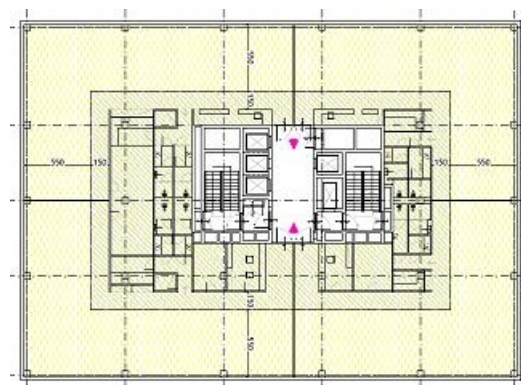

Do wynajęcia

Office to let

Platinum Business Park V

Warszawa, Mokotów, ul. Domaniewska 44a

Informacje o budynku | Building information

Status budynku Building status	Istniejący Existing
Rok budowy Year of construction	2012
Powierzchnia wspólna Common space	3,00 %
Współczynnik miejsc parkingowych Parking ratio	1 / 61 m ²
Całkowita powierzchnia budynku Total building area	12 000 m ²

Plan piętra | Floor plan

Dostępna powierzchnia | Available space

Piętro Floor	Powierzchnia wolna Vacant space	Czynsz Rent	Dostępność Availability
0	prosimy o kontakt please contact us	prosimy o kontakt please contact us	prosimy o kontakt please contact us
1	prosimy o kontakt please contact us	prosimy o kontakt please contact us	prosimy o kontakt please contact us
4	prosimy o kontakt please contact us	prosimy o kontakt please contact us	prosimy o kontakt please contact us
11	prosimy o kontakt please contact us	prosimy o kontakt please contact us	prosimy o kontakt please contact us
Razem Total	po zalogowaniu after login		